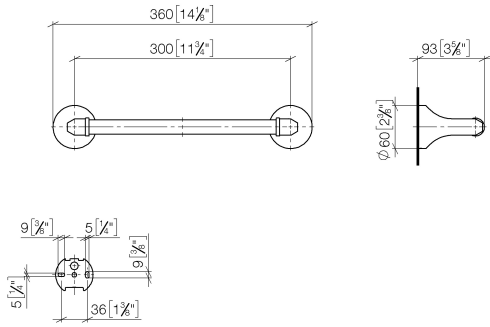

83 030 361

- Stichmaß 300 mm
- Breite 360 mm
- Höhe 60 mm
- Rosette Ø 60 mm
- Ausladung 90 mm

	Messing gebürstet (23kt Gold)	83 030 361-28
	Chrom	83 030 361-00
	Platin gebürstet	83 030 361-06
	Platin	83 030 361-08
	Messing (23kt Gold)	83 030 361-09
	Dark Platinum gebürstet	83 030 361-99

Empfohlenes Zubehör

**MADISON Befestigung für
zweiseitige Glasmontage -**

12 358 970 90

- Für die Befestigung eines
Badetuchhalters plus rückseitigem
Badetuchhalter.

83 030 361

mm [inches]

83 030 361

Ersatzteilstückliste

Nr.	Artikelnummer	Benennung	Verbaumenge	Lieferzeit
1	05 17 97 507 00 90	Befestigungssatz	2	2
2	04 31 11 140 00 90	Stift	2	2