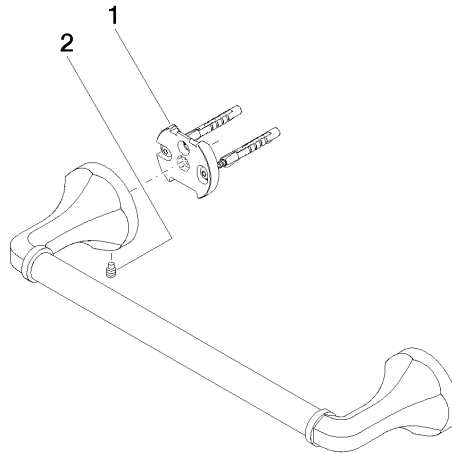

83 030 361

- Stichmaß 300 mm
- Breite 360 mm
- Höhe 60 mm
- Rosette Ø 60 mm
- Ausladung 90 mm

	Messing gebürstet (23kt Gold)	83 030 361-28
	Chrom	83 030 361-00
	Platin gebürstet	83 030 361-06
	Platin	83 030 361-08
	Messing (23kt Gold)	83 030 361-09
	Dark Platinum gebürstet	83 030 361-99

Empfohlenes Zubehör

**MADISON Befestigung für
zweiseitige Glasmontage -**

12 358 970 90

- Für die Befestigung eines
Badetuchhalters plus rückseitigem
Badetuchhalter.

83 030 361

mm [inches]

83 030 361

Ersatzteilstückliste

Nr.	Artikelnummer	Benennung	Verbaumenge	Lieferzeit
1	05 17 97 507 00 90	Befestigungssatz	2	2
2	04 31 11 140 00 90	Stift	2	2